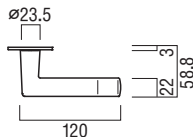

## UL1048

UL1048-001S-L ¥13,500  
左吊元 left

UL1048-001S-R ¥13,500  
右吊元 right

ステンレス サンドブラスト  
Stainless Steel, Sand Blast

専用プレート付  
With exclusive plate

電気錠

**UNION**

建築文化を創造する  
株式会社 **ユニオン**  
www.artunion.co.jp