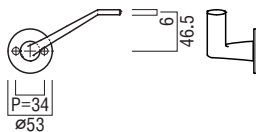

## UL1048

UL1048-001S-L ¥13,500  
左吊元 left

UL1048-001S-R ¥13,500  
右吊元 right

ステンレス サンドブラスト  
Stainless Steel, Sand Blast

専用プレート付  
With exclusive plate

電気錠

**UNION**

建築文化を創造する  
株式会社 **ユニオン**  
www.artunion.co.jp