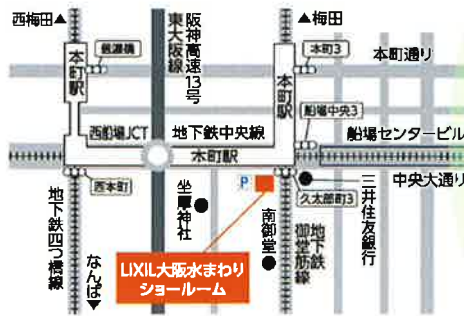

●入場料・ご飲食代 無料

●会場および
参加申込先

株式会社LIXIL 大阪水まわりショールーム

〒541-0056 大阪市中央区久太郎町4-1-3伊藤忠ビル1階

参加ご希望の方はFAXまたはこちらのHPからお申し込みください。

お問い合わせ TEL 06-6733-1794

お申し込み FAX 06-6733-1797

<http://showroom-info.lixil.co.jp/>