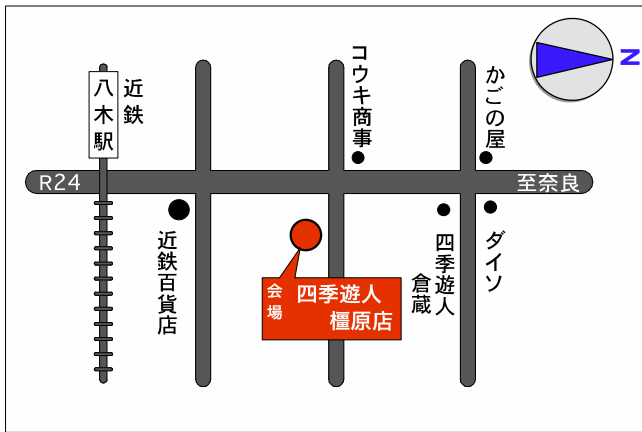

LED最新事情とワインのタベ

開催日時

2014年3月25日 (火)

セミナー(無料) 17:00~18:30 (受付16:30~)

ワインのタベ 19:00~ 会費¥2,000-

開催会場

四季遊人 橿原店 2F 四季遊人ギャラリー

奈良県橿原市新箕町230-4