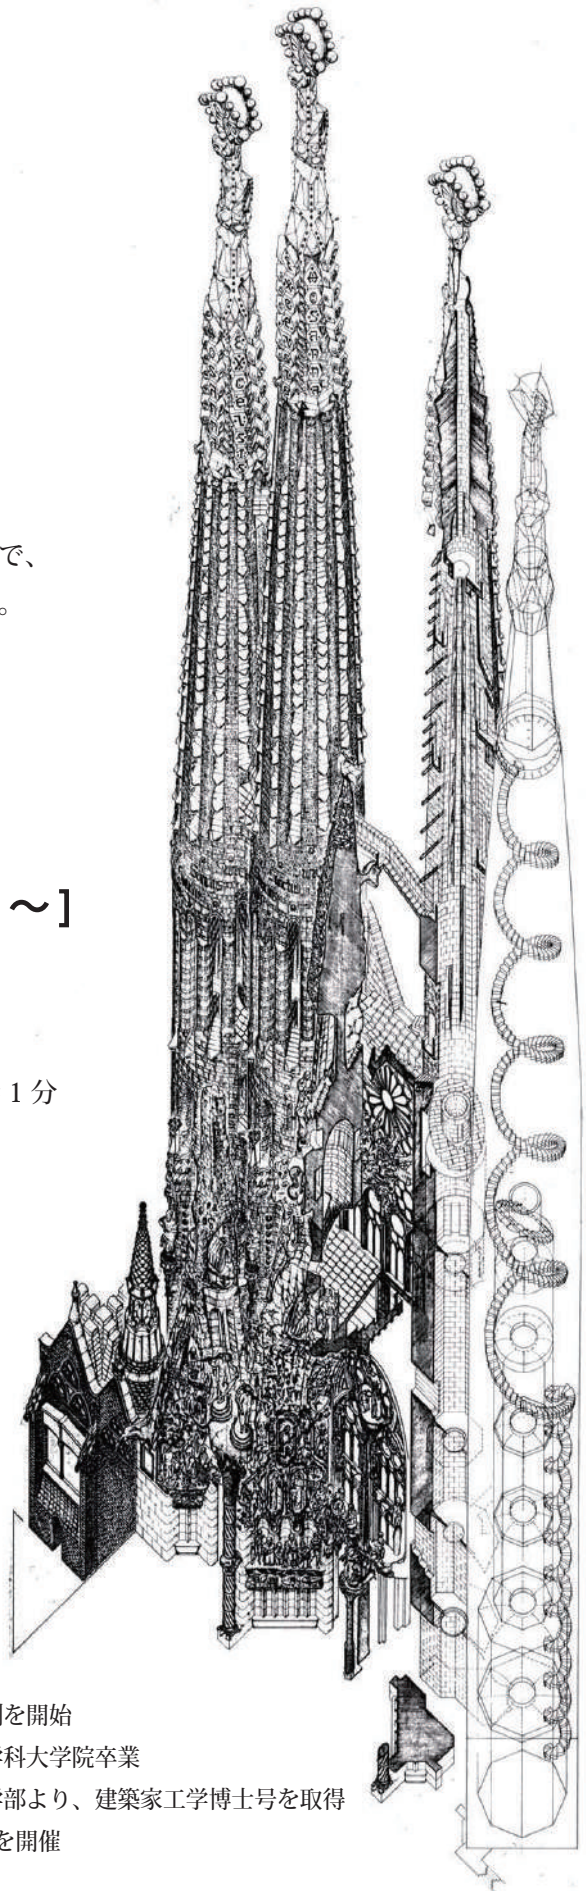

田中 裕也 | Hiroya Tanaka

1952 北海道稚内生まれ
1975 国土館大学工学部建築学科卒業
1978 バルセロナに渡り、ガウディ建築の実測を開始
1991 カタルーニャ工科大学バルセロナ建築学科大学院卒業
1992 カタルーニャ工科大学バルセロナ建築学部より、建築家工学博士号を取得
現在に至るまで、国内外で多数の講演、作品展を開催