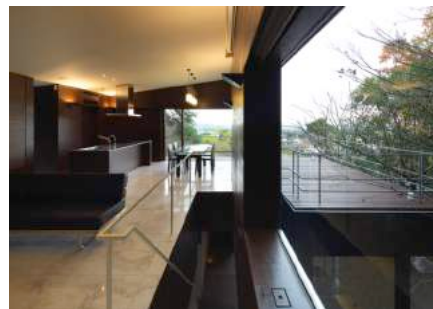

受賞作品

深谷山荘（外観）

深谷山荘（内観）
（撮影：下村康典）

PORTHOUSE（外観）

PORTHOUSE（内観）
（撮影：松村芳治）